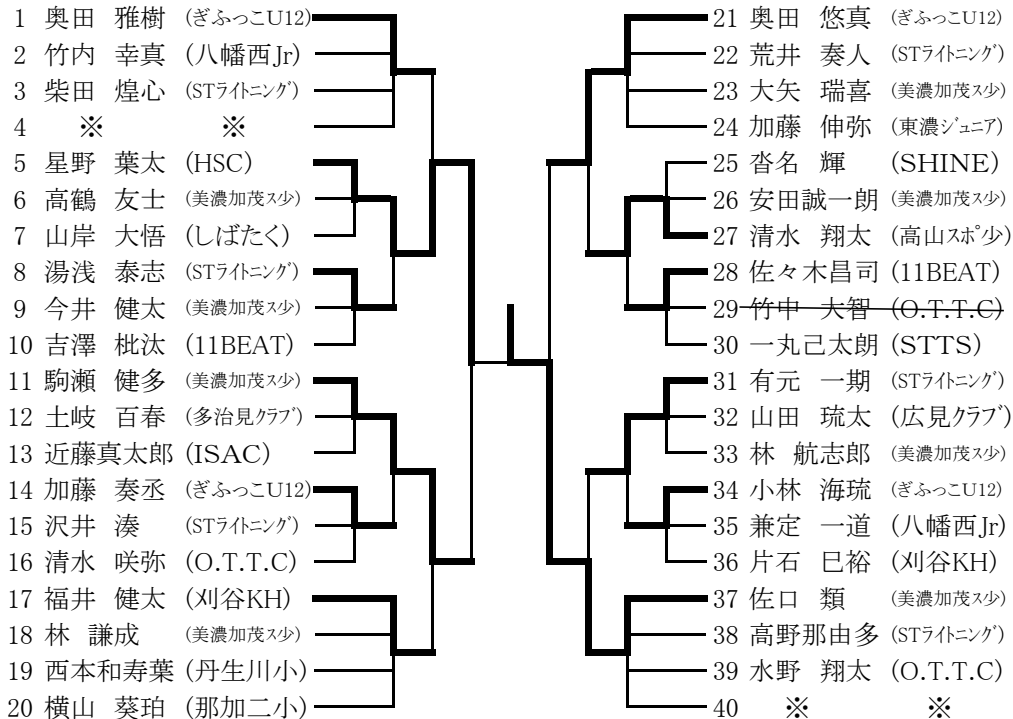

小学生男子シングルス