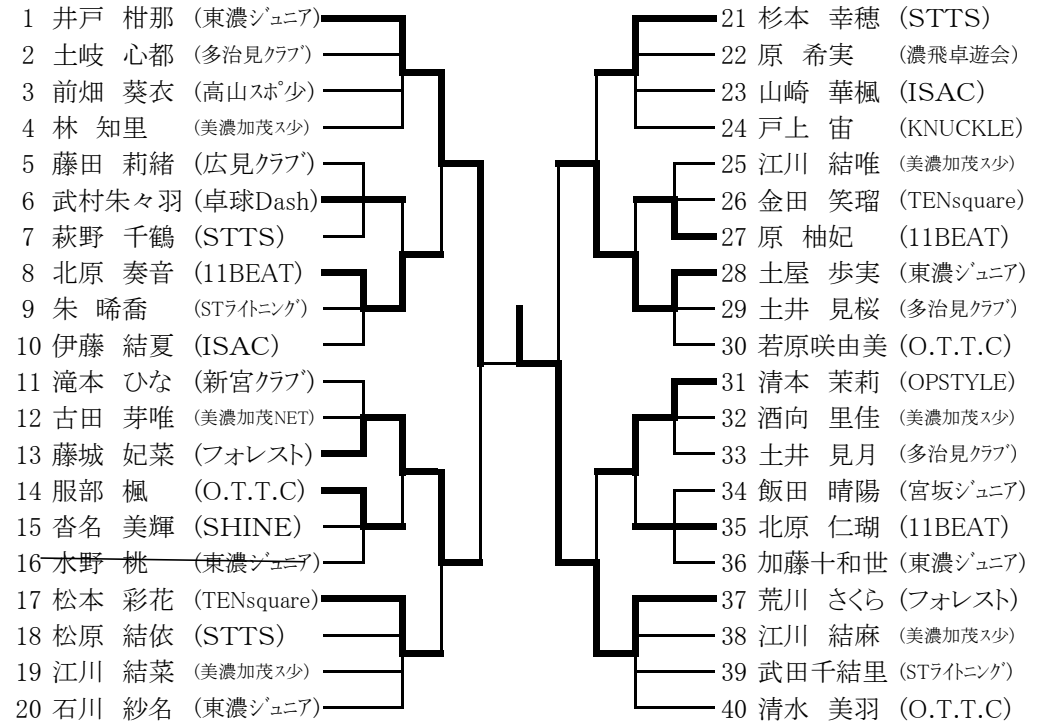

小学生女子シングルス