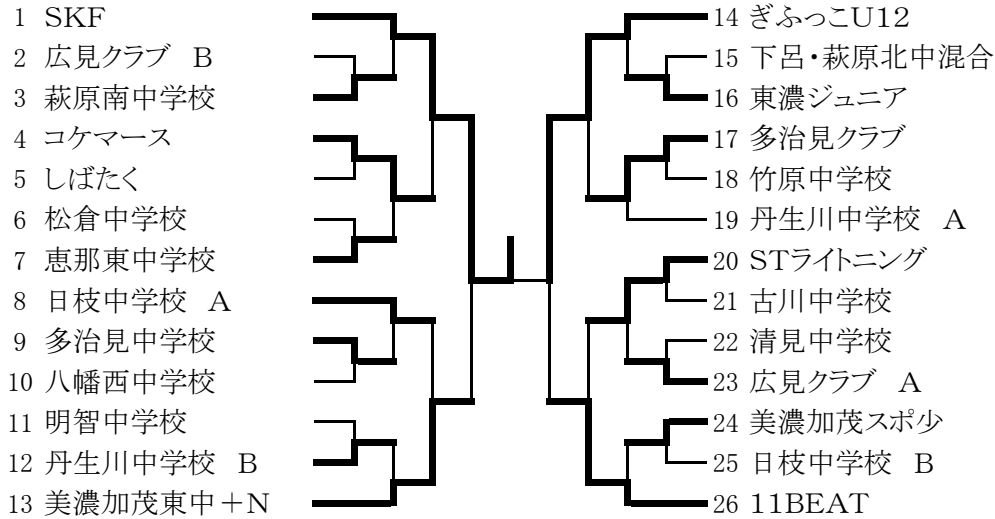

# 第26回 ヤサカ杯オープン卓球大会

2024.3.17  
下呂交流会館アクトイブ

## 中学生以下男子団体

## 中学生以下女子団体