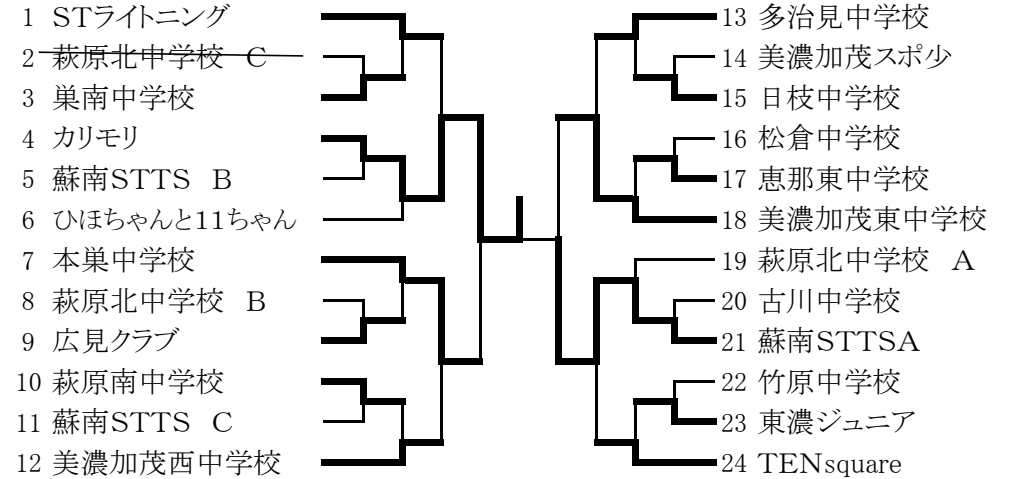

# 第26回 ヤサカ杯オープン卓球大会

2024.3.17  
下呂交流会館アクトイブ

## 中学生以下男子団体

## 中学生以下女子団体